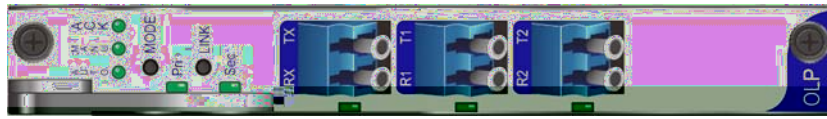

## OLP

OLP

- 
- 
- 
- 
- 
- 

1260~1360 nm or 1460~1640 nm		
<25 ms	<50 ms	<50 ms
<5dB	<3 dB	<1.5 dB
<5dB	<3 dB	<3dB
1		
LC/UPC		
1W	3W	